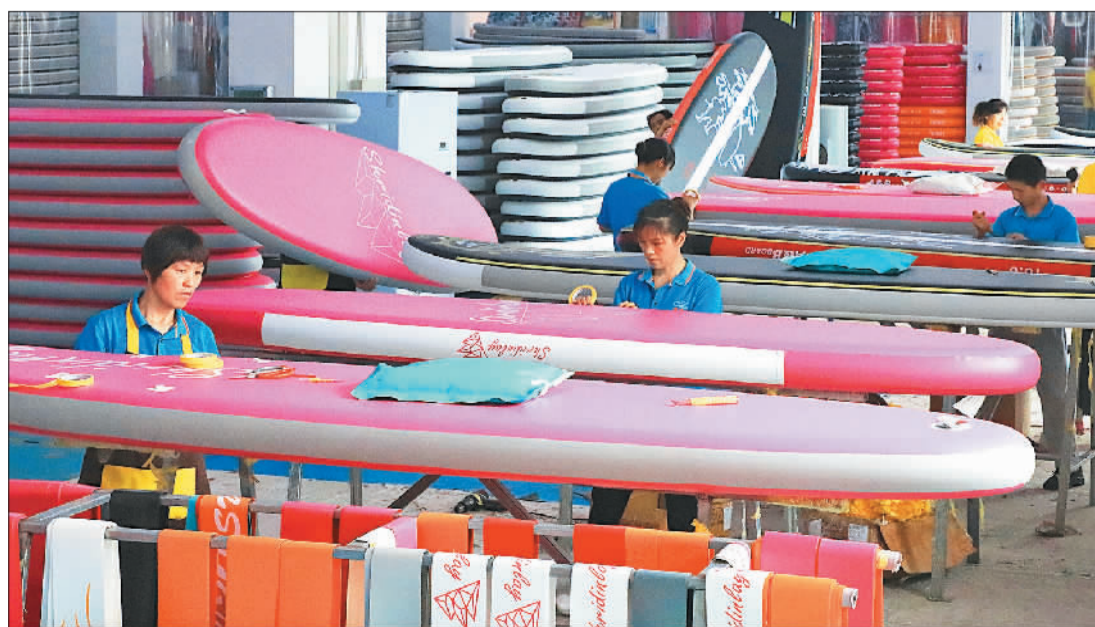

中国银行杯
全国经济新闻
 摄影征集活动作品选登

外贸稳 韧性足

- ① 山东港口青岛港前湾集装箱码头，数艘货轮靠港作业。
张进刚摄(中经视觉)
- ② 广东省广州港南沙汽车码头，等待出口的车辆井然有序，吞吐繁忙。
付海燕摄(中经视觉)
- ③ 江西省宜春市丰城新材料科技有限公司，员工在智能生产线上赶制出口订单。该县出台减税降费、信贷支持等“惠企46条”帮扶措施，切实减轻外贸、中小等企业负担，助力企业发展。
何贱来摄(中经视觉)
- ④ 工人在贵州省遵义市正安县吉他产业园吉他生产车间赶制出口订单。正安县被誉为“中国吉他之都”，吉他产品远销40多个国家和地区。
罗星汉摄(中经视觉)
- ⑤ 位于江苏省海安经济技术开发区的江苏联发纺织股份有限公司染色车间，员工在生产线上加工外贸订单产品。
向中林摄(中经视觉)
- ⑥ 位于安徽省庐江县高新区的雅斯佳休闲用品有限公司，员工赶制冲浪板出口订单产品。该县年产各种规格的冲浪板10万只，产品出口到英国、澳大利亚等50多个国家和地区。
柳晓华摄(中经视觉)
- ⑦ 中老铁路(沈阳—万象)国际货运列车从中国铁路沈阳局虎石台车站出发，开往老挝首都万象。这是东北首趟中老铁路国际货运列车，它的成功开行，有效搭建了中国东北与东盟地区高效、经济、安全、便捷的国际物流新通道。
韩庆满摄(中经视觉)